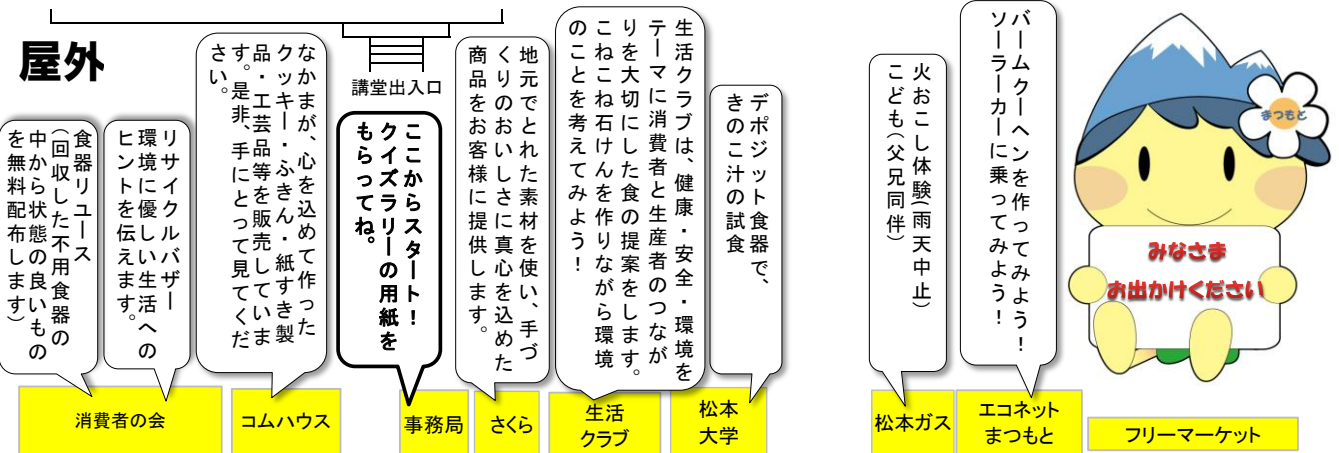

第41回消費生活展展示内容

講堂内

屋外

松本駅

正面通路