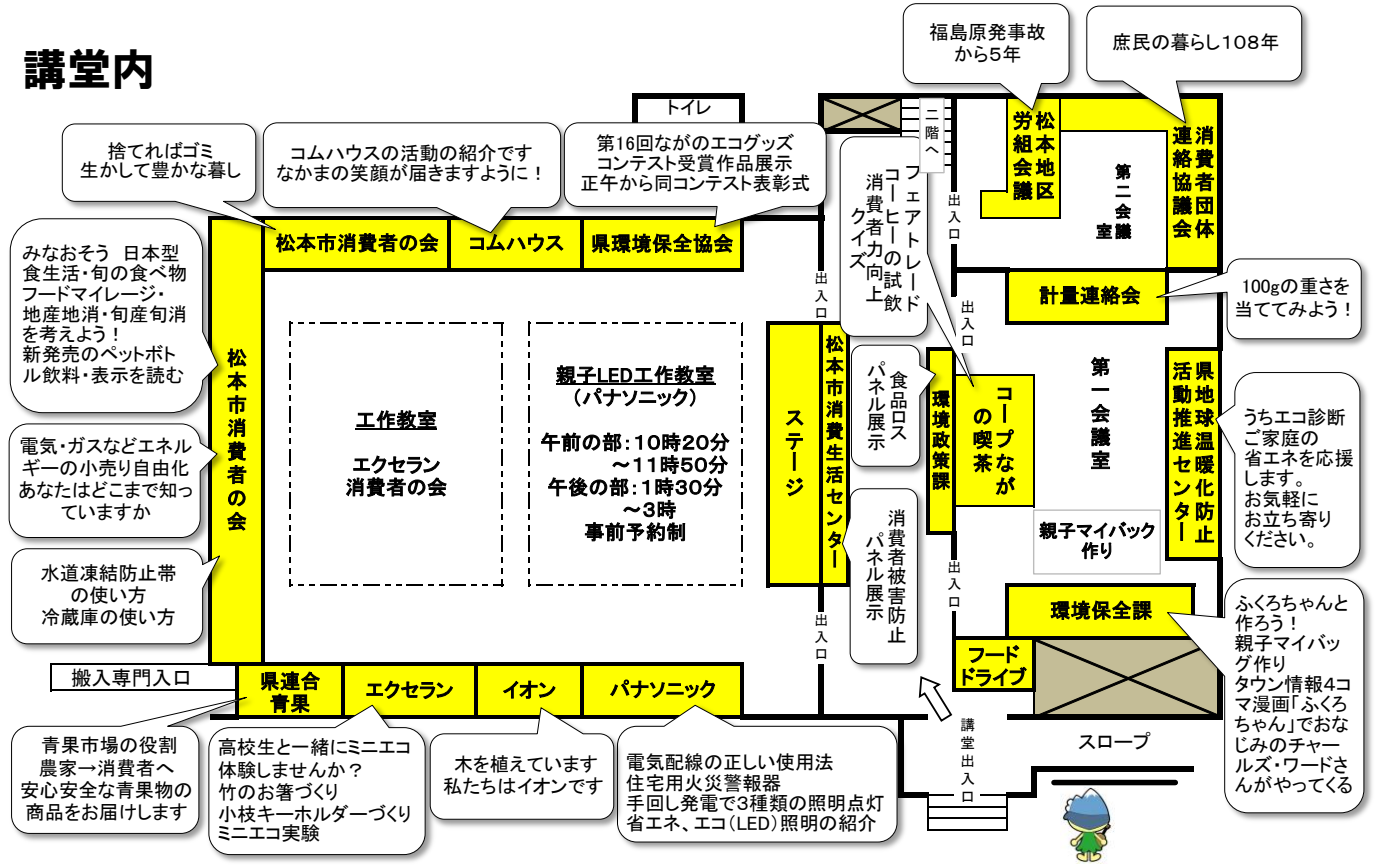

第41回消費生活展展示内容

講堂内

屋外

松本駅

正面通路